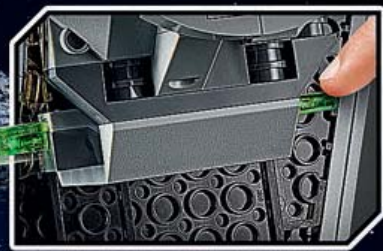

75300
Imperial TIE Fighter™
TIE Fighter™ impérial
8+ Jahre / ans
49.90 CHF

75301
Luke Skywalkers X-Wing Fighter™
Le X-Wing Fighter™ de Luke Skywalker.
9+ Jahre / ans
59.90 CHF

ALLES
NEU

NOUVEAUTÉS
Février