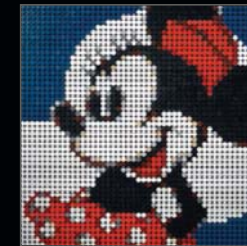

MICKEY MOUSE

— 40 cm / 15.74 in. —

— 40 cm / 15.74 in. —