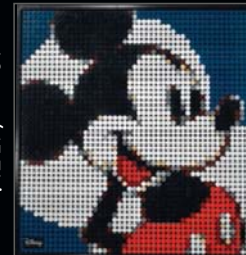

MICKEY MOUSE

— 40 cm / 15.74 in. —

— 40 cm / 15.74 in. —

1 BILD – 2 OPTIONEN

ABGEBILDETE MODELLE KÖNNEN NICHT GLEICHZEITIG GEBAUT WERDEN

1 IMAGE – 2 OPTIONS

LES MODÈLES REPRÉSENTÉS NE PEUVENT PAS ÊTRE CONSTRUITS EN MÊME TEMPS

31202

Disney's Mickey Mouse

18+ Jahre / ans

139.00 CHF

Download
3D CATALOGUE

18+
Jahre/ans

LEGO® SETS FOR ADULTS

NEU
Januar

NOUVEAUTÉ
Janvier