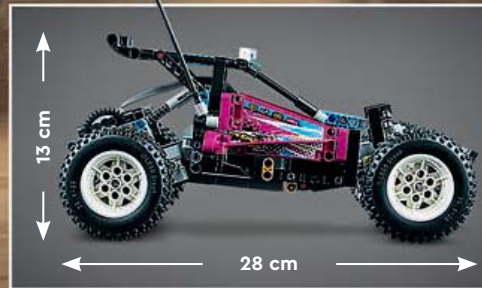

MULTIFUNKTIONALE STEUERUNG
COMMANDE MULTIFONCTION