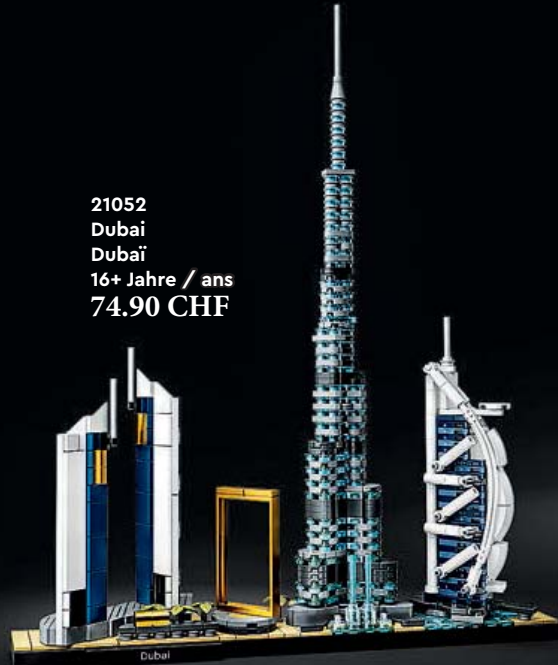

21051
Tokio
Tokyo
16+ Jahre / ans
74.90 CHF

21052
Dubai
Dubai
Dubai
16+ Jahre / ans
74.90 CHF

© Jumeirah International LLC