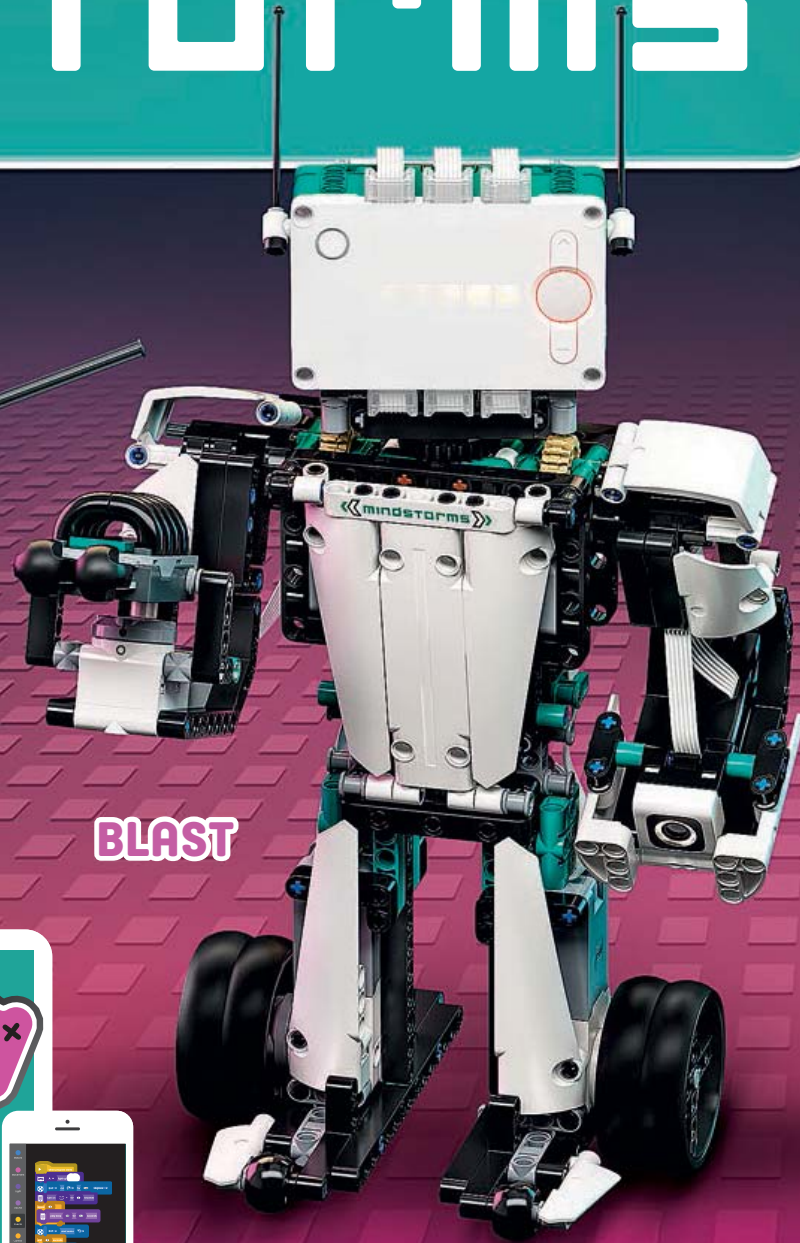

MINDSTORMS®

51515
Roboter-Erfinder
Robot Inventor
10+ Jahre / ans
399.00 CHF

TRICKY

BLAST

BAUEN, PROGRAMMIEREN
SPIELEN
UMBAUEN
CONSTRUIRE ET CODER
JOUER
RECONSTRUIRE

PROGRAMMIEREN
& STEUERN

MIT VISUELLER UND TEXTBASIERTER PROGRAMMIERUNG

PROGRAMMIEREN
& CONTRÔLER

AVEC PROGRAMMATION VISUELLE ET TEXTUELLE