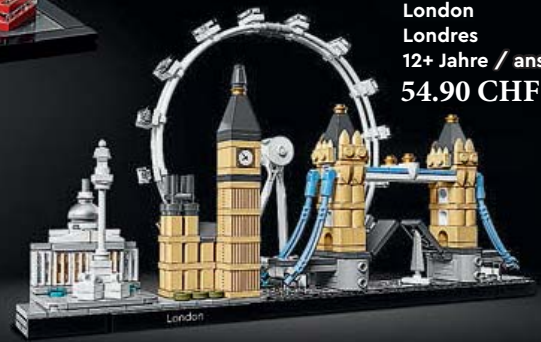

Avec les sets LEGO® Architecture, construis un univers rempli de monuments et de villes emblématiques. Apprends des détails intéressants sur l'architecture et découvre l'histoire des monuments et des villes de chaque set. L'architecture est mise à l'honneur avec les briques LEGO!

21045
Trafalgar Square
12+ Jahre / ans
109.00 CHF

21044
Paris
12+ Jahre / ans
64.90 CHF

21046
Empire State Building
L'Empire State Building
16+ Jahre / ans
129.00 CHF

© Pyramide du Louvre, architecte I. M. Pei, musée du Louvre.